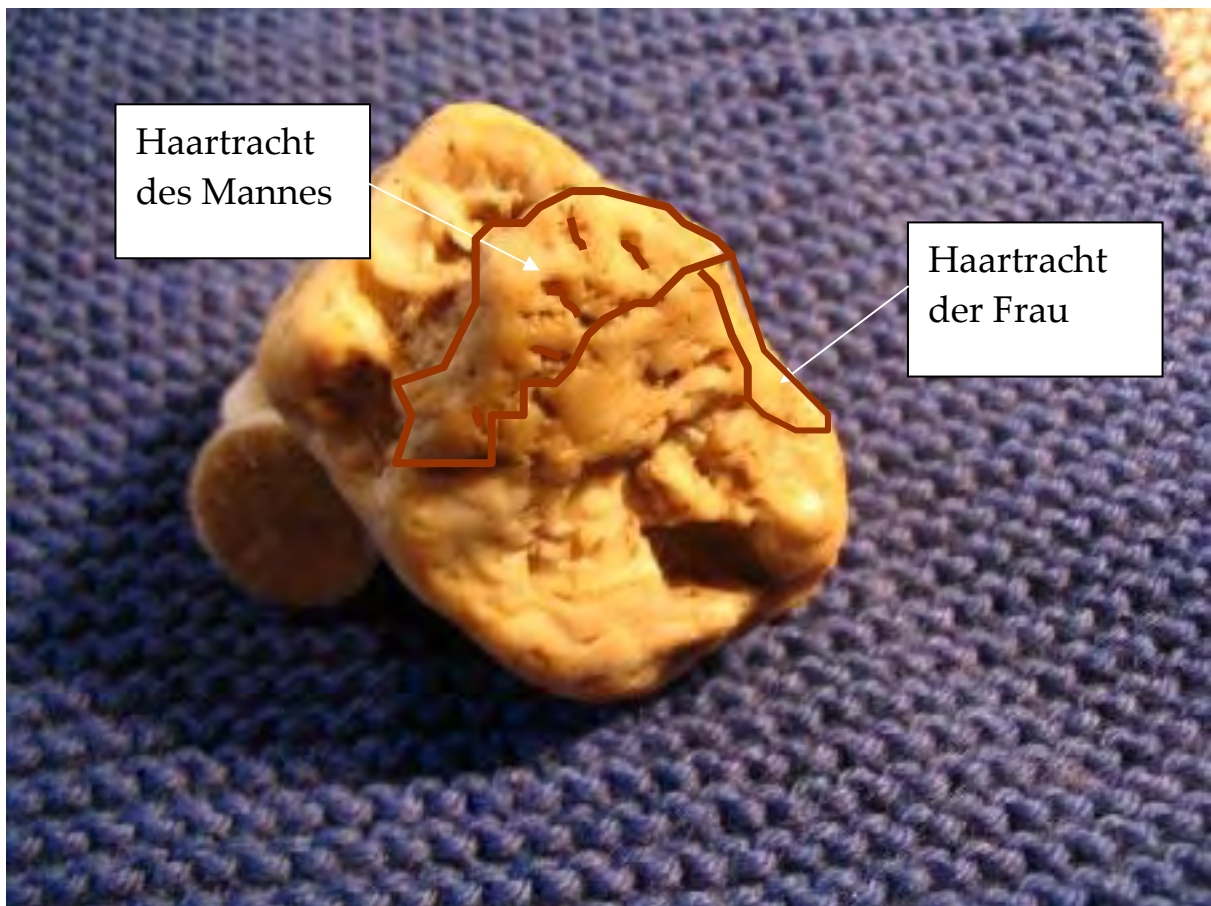

D903

Kategorie: 1

Mann und Frau

Funddatum : 02.01.2006

Fundort: D-41844 Wegberg-Dahlheim

Dieser Quarzstein wiegt 184 gr. und hat die Maße 6,5x6x2,5 cm.

Das Motiv dieses Figurensteins ist die Zärtlichkeit zwischen Mann und Frau. Die Frau schmiegt sich fest an den Mann. Mit einer Hand kraut sie die Brust des Mannes. Die Intimität kommt auch dadurch zum Ausdruck, dass vom Mann nur das rechte Auge zu sehen ist und das linke mit dem rechten Auge der Frau als identisch dargestellt ist. Der Mund des Mannes ist mit dem Mund der Frau auf der gleichen Höhe: Ein Kuss wird angedeutet.

Mann und Frau zärtlich einander zugeneigt

Skizze gefertigt durch Günter Lemmen, Sonsbeck, im April 2006

Die Haartracht des Mannes scheint lockenförmig während die Frau einen schulterlangen Zopf trägt.