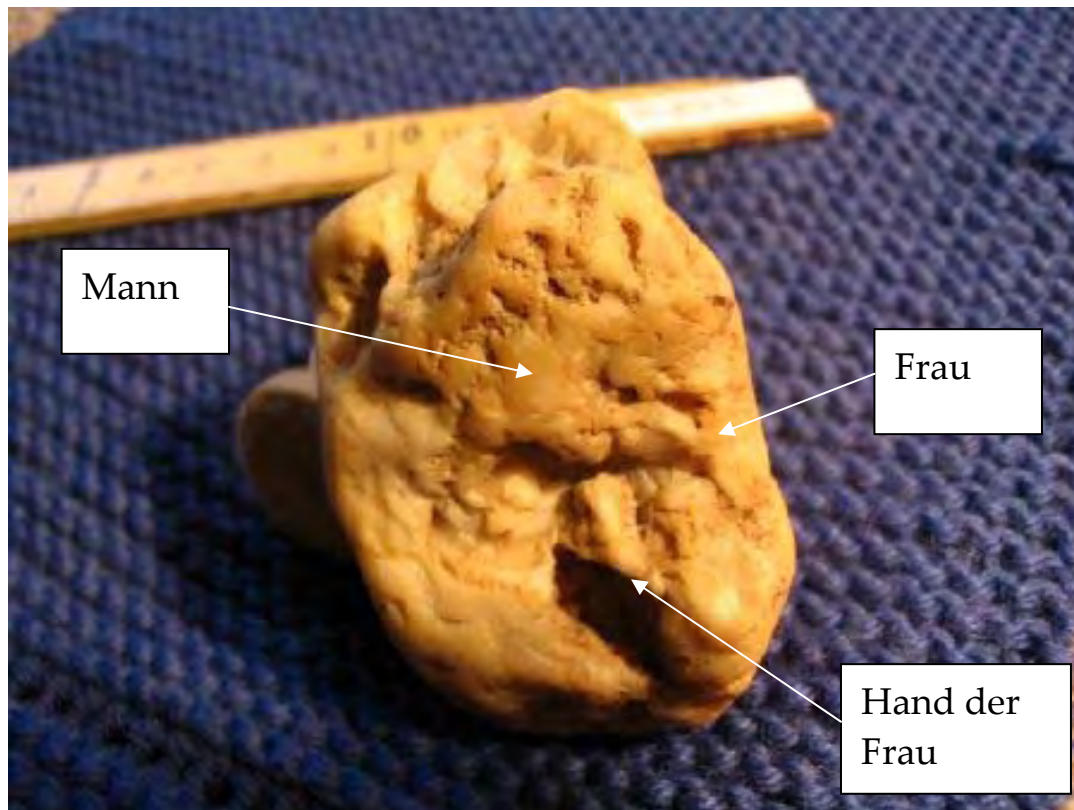

D903

Kategorie: 1

Mann und Frau

Funddatum : 02.01.2006

Fundort: D-41844 Wegberg-Dahlheim

Dieser Quarzstein wiegt 184 gr. und hat die Maße 6,5x6x2,5 cm.

Das Motiv dieses Figurensteins ist die Zärtlichkeit zwischen Mann und Frau. Die Frau schmiegt sich fest an den Mann. Mit einer Hand kraut sie die Brust des Mannes. Die Intimität kommt auch dadurch zum Ausdruck, dass vom Mann nur das rechte Auge zu sehen ist und das linke mit dem rechten Auge der Frau als identisch dargestellt ist. Der Mund des Mannes ist mit dem Mund der Frau auf der gleichen Höhe: Ein Kuss wird angedeutet.

Mann und Frau zärtlich einander zugeneigt

Skizze gefertigt durch Günter Lemmen, Sonsbeck, im April 2006

Die Haartracht des Mannes scheint lockenförmig während die Frau einen schulterlangen Zopf trägt.