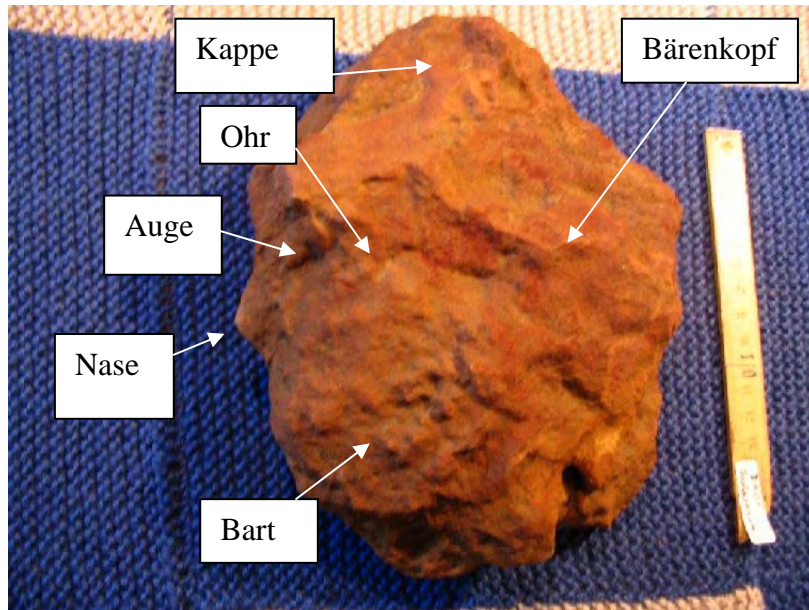

B901

Kategorie: 1

Barbarossa

Funddatum : 29.09.2005

Fundort: Gewanne Faulbrunnen in Battenberg / Pfalz

Dieser Buntsandstein wiegt 1.886 gr. und hat die Maße 19,5x17x6,5 cm.

Der Stein zeigt keine Spuren von Epaphie.

Der Stein stellt wohl in der linken Hälfte den Kopf eines Paläolithikers (homo sapiens?) und in der rechten Hälfte ein Bären Gesicht dar.

Links Mensch - rechts Bär mit ungefähre Scheidelinie

Bärengesicht

Die Paläolithiker wandten oft den Kunstgriff der Kombination von Menschen- und Tierportrait an. So nutzten sie nebenbei auch das Werkmaterial vollständig aus.